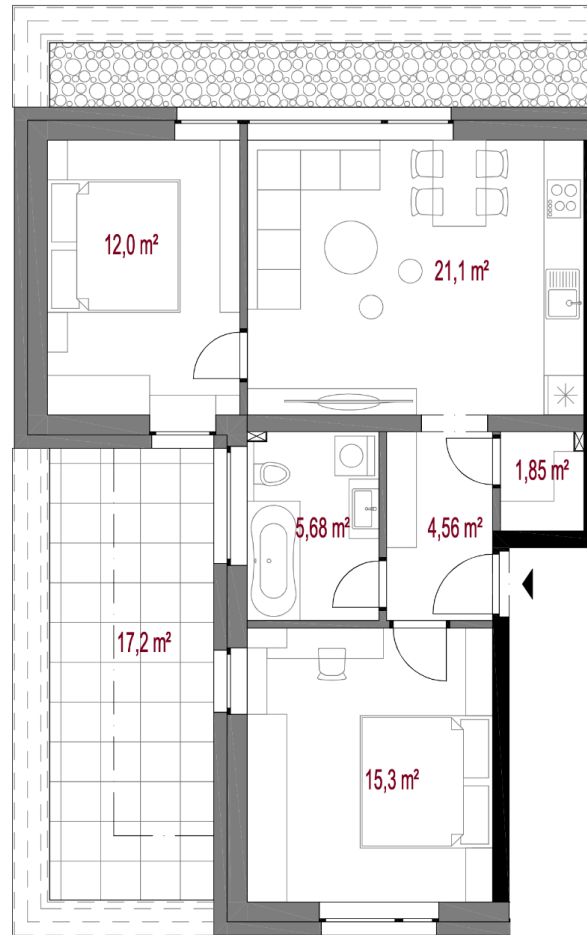

Predpokladané termíny:

Začiatok výstavby:	09/2026
Dokončenie holobytov:	12/2027
Dokončenie štandardov:	01/2028
Kolaudácia:	03/2028

Poschodie:	2
Izby:	3+kk
Výmera Interiéru:	60,49 m ²

Predsieň:	4,56 m ²
Špajza:	1,85 m ²
Kúpeľňa s WC:	5,68 m ²
Izba:	15,3 m ²
Izba:	12,0 m ²
Obývacia izba s kuchyňou:	21,1 m ²
Kobka:	2,8 m ²
Terasa:	17,2 m ²

Celková výmera:	80,49 m ²
------------------------	----------------------

*Všetky výmery sú orientačné a bez plochy pod priečkami. Hrubé rozmery (bez povrchovej úpravy) sú predbežné a môžu sa odlišovať od realizačnej dokumentácie. Zariadenie je ilustračné. Zmeny vyhradené.

Výhradný predaj zabezpečuje:

NEWHOUSE

Technické vybavenie bytov:

Obvodové murivo hr. 30 mm
Vnútorne deliace murivo AKU hr. 25 mm
Vnútorne priečky hr. 11,5 mm
Plastové okná Salamander bluEvolution 82
Rozvody NN
Betónový poter
Vápennocementová omietka
Podlahové teplovodné vykurovanie prostredníctvom TČ
Dlažba na terasách
Video vrátnik
Príprava na exteriérové žalúzie
Rekuperáčna jednotka
Príprava na klimatizáciu
Fotovoltaika
Biela maľovka