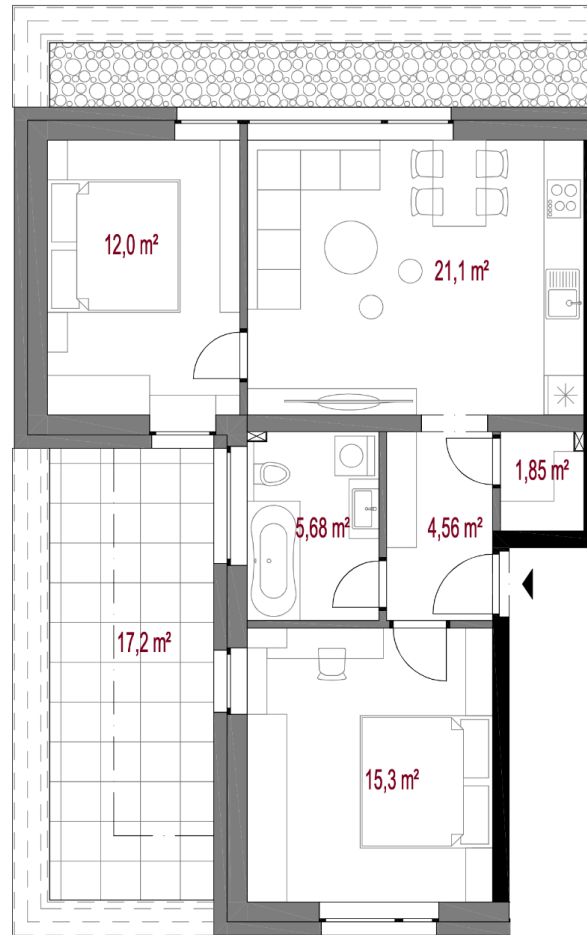

Predpokladané termíny:

Začiatok výstavby:	09/2026
Dokončenie holobytov:	12/2027
Dokončenie štandardov:	01/2028
Kolaudácia:	03/2028

Poschodie:	2
Izby:	3+kk
Výmera Interiéru:	60,49 m ²

Predsieň:	4,56 m ²
Špajza:	1,85 m ²
Kúpeľňa s WC:	5,68 m ²
Izba:	15,3 m ²
Izba:	12,0 m ²
Obývacia izba s kuchyňou:	21,1 m ²
Kobka:	2,8 m ²
Terasa:	17,2 m ²

Celková výmera:	80,49 m ²
------------------------	----------------------

*Všetky výmery sú orientačné a bez plochy pod priečkami. Hrubé rozmery (bez povrchovej úpravy) sú predbežné a môžu sa odlišovať od realizačnej dokumentácie. Zariadenie je ilustračné. Zmeny vyhradené.