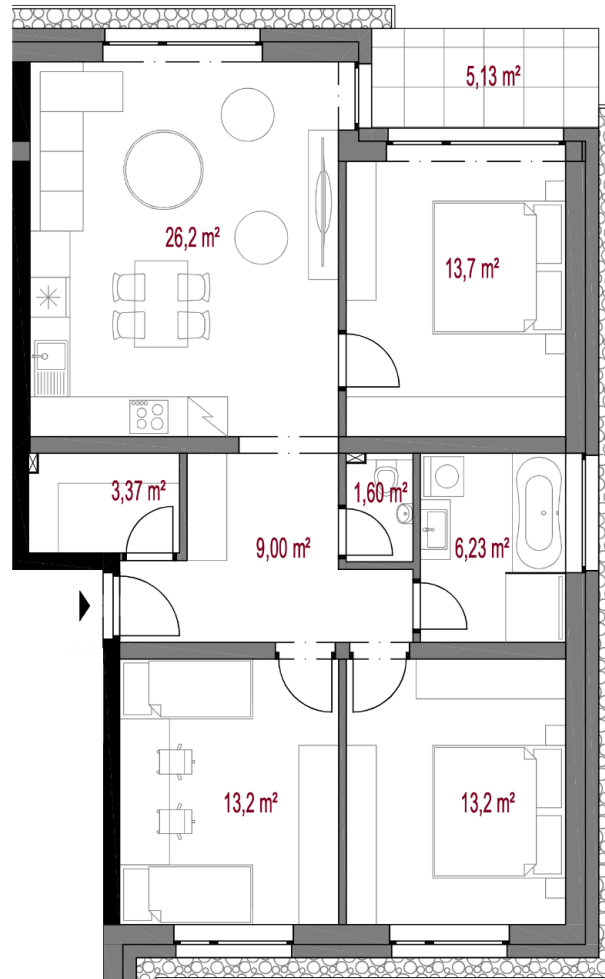

Predpokladané termíny:

Začiatok výstavby: 09/2026

Dokončenie holobytov: 12/2027

Dokončenie štandardov: 01/2028

Kolaudácia: 03/2028

Poschodie: 1
Izby: 4+kk
Výmera interiéru: 86,5 m²

Predsieň: 9,00 m²
Špajza: 3,37 m²
WC: 1,60 m²
Kúpeľňa: 6,23 m²
Izba: 13,2 m²
Izba: 13,2 m²
Izba: 13,7 m²
Obývacia izba s kuchyňou: 26,2 m²
Terasa: 5,13 m²

Celková výmera: 91,63 m²
Výmera záhrady: 97,1 m²

*Všetky výmery sú orientačné a bez plochy pod priečkami. Hrubé rozmery (bez povrchovej úpravy) sú predbežné a môžu sa odlišovať od realizačnej dokumentácie. Zariadenie je ilustračné. Zmeny vyhradené.

Výhradný predaj zabezpečuje:

NEWHOUSE

Technické vybavenie bytov:

Obvodové murivo hr. 30 mm
Vnútorne deliace murivo AKU hr. 25 mm
Vnútorne priečky hr. 11,5 mm
Plastové okná Salamander bluEvolution 82
Rozvody NN
Betónový poter
Vápennocementová omietka
Podlahové teplovodné vykurovanie prostredníctvom TČ
Dlažba na terasách
Video vrátnik
Príprava na exteriérové žalúzie
Rekuperáčna jednotka
Príprava na klimatizáciu
Fotovoltaika
Biela maľovka