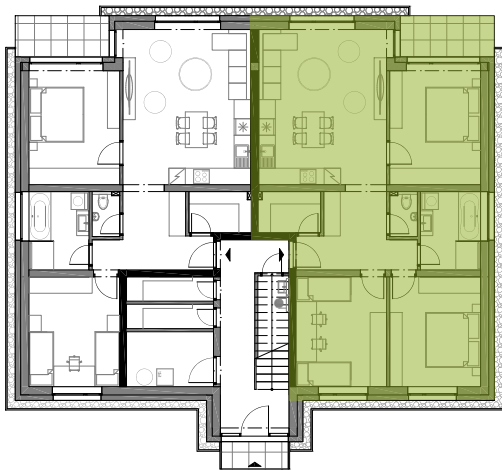

Predpokladané termíny:

Začiatok výstavby: 09/2026

Dokončenie holobytov: 12/2027

Dokončenie štandardov: 01/2028

Kolaudácia: 03/2028

Poschodie: 1
Izby: 4+kk
Výmera interiéru: 86,5 m²

Predsieň: 9,00 m²
Špajza: 3,37 m²
WC: 1,60 m²
Kúpeľňa: 6,23 m²
Izba: 13,2 m²
Izba: 13,2 m²
Izba: 13,7 m²
Obývacia izba s kuchyňou: 26,2 m²
Terasa: 5,13 m²

Celková výmera: 91,63 m²
Výmera záhrady: 97,1 m²

*Všetky výmery sú orientačné a bez plochy pod priečkami. Hrubé rozmery (bez povrchovej úpravy) sú predbežné a môžu sa odlišovať od realizačnej dokumentácie. Zariadenie je ilustračné. Zmeny vyhradené.