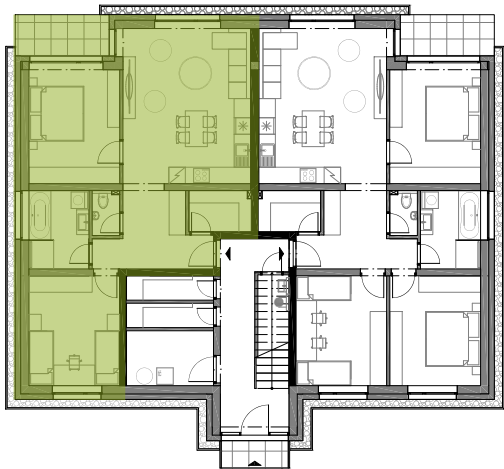

Predpokladané termíny:

Začiatok výstavby: 09/2026

Dokončenie holobytov: 12/2027

Dokončenie štandardov: 01/2028

Kolaudácia: 03/2028

Poschodie: 1
Izby: 3+kk
Výmera interiéru: 73,3 m²

Predsieň: 9,00 m²
Špajza: 3,37 m²
WC: 1,60 m²
Kúpeľňa: 6,23 m²
Izba: 13,2 m²
Izba: 13,7 m²
Obývacia izba s kuchyňou: 26,2 m²
Terasa: 5,13 m²

Celková výmera: 78,43 m²
Výmera záhrady: 97,1 m²

*Všetky výmery sú orientačné a bez plochy pod priečkami. Hrubé rozmery (bez povrchovej úpravy) sú predbežné a môžu sa odlišovať od realizačnej dokumentácie. Zariadenie je ilustračné. Zmeny vyhradené.