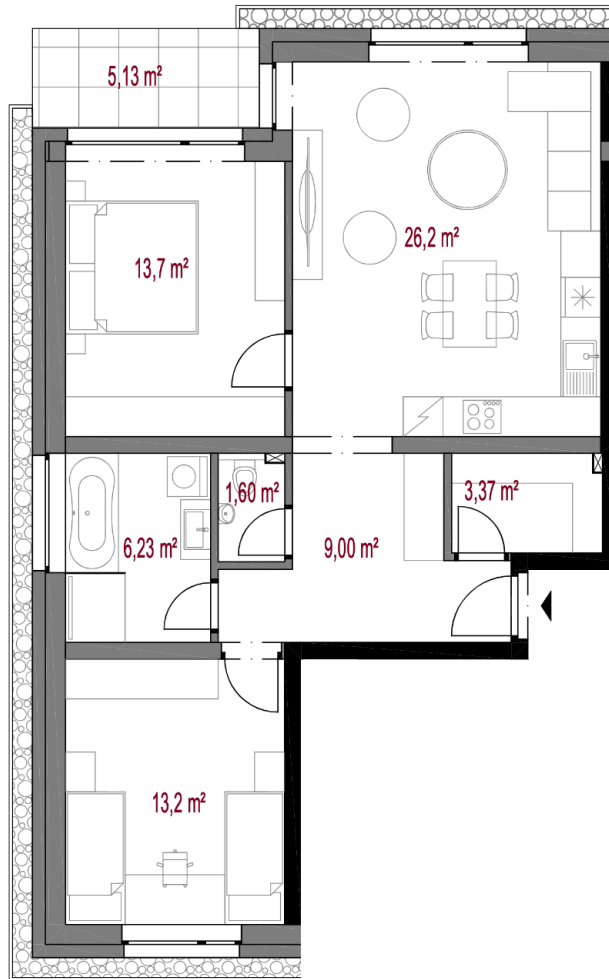

Predpokladané termíny:

Začiatok výstavby: 09/2026

Dokončenie holobytov: 12/2027

Dokončenie štandardov: 01/2028

Kolaudácia: 03/2028

Poschodie: 1
Izby: 3+kk
Výmera interiéru: 73,3 m²

Predsieň: 9,00 m²
Špajza: 3,37 m²
WC: 1,60 m²
Kúpeľňa: 6,23 m²
Izba: 13,2 m²
Izba: 13,7 m²
Obývacia izba s kuchyňou: 26,2 m²
Terasa: 5,13 m²

Celková výmera: 78,43 m²
Výmera záhrady: 97,1 m²

*Všetky výmery sú orientačné a bez plochy pod priečkami. Hrubé rozmery (bez povrchovej úpravy) sú predbežné a môžu sa odlišovať od realizačnej dokumentácie. Zariadenie je ilustračné. Zmeny vyhradené.

Výhradný predaj zabezpečuje:

NEWHOUSE

Technické vybavenie bytov:

Obvodové murivo hr. 30 mm
Vnútorne deliace murivo AKU hr. 25 mm
Vnútorne priečky hr. 11,5 mm
Plastové okná Salamander bluEvolution 82
Rozvody NN
Betónový poter
Vápennocementová omietka
Podlahové teplovodné vykurovanie prostredníctvom TČ
Dlažba na terasách
Video vrátnik
Príprava na exteriérové žalúzie
Rekuperáčna jednotka
Príprava na klimatizáciu
Fotovoltaika
Biela maľovka