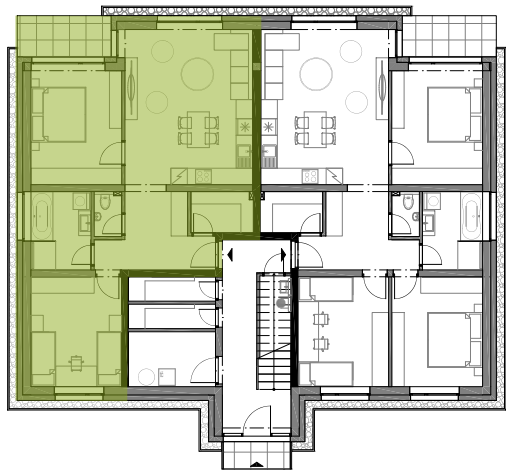

Predpokladané termíny:

Začiatok výstavby: 09/2026

Dokončenie holobytov: 12/2027

Dokončenie štandardov: 01/2028

Kolaudácia: 03/2028

Poschodie: 1
Izby: 3+kk
Výmera interiéru: 73,3 m²

Predsieň: 9,00 m²
Špajza: 3,37 m²
WC: 1,60 m²
Kúpeľňa: 6,23 m²
Izba: 13,2 m²
Izba: 13,7 m²
Obývacia izba s kuchyňou: 26,2 m²
Terasa: 5,13 m²

Celková výmera: 78,43 m²
Výmera záhrady: 97,1 m²

*Všetky výmery sú orientačné a bez plochy pod priečkami. Hrubé rozmery (bez povrchovej úpravy) sú predbežné a môžu sa odlišovať od realizačnej dokumentácie. Zariadenie je ilustračné. Zmeny vyhradené.