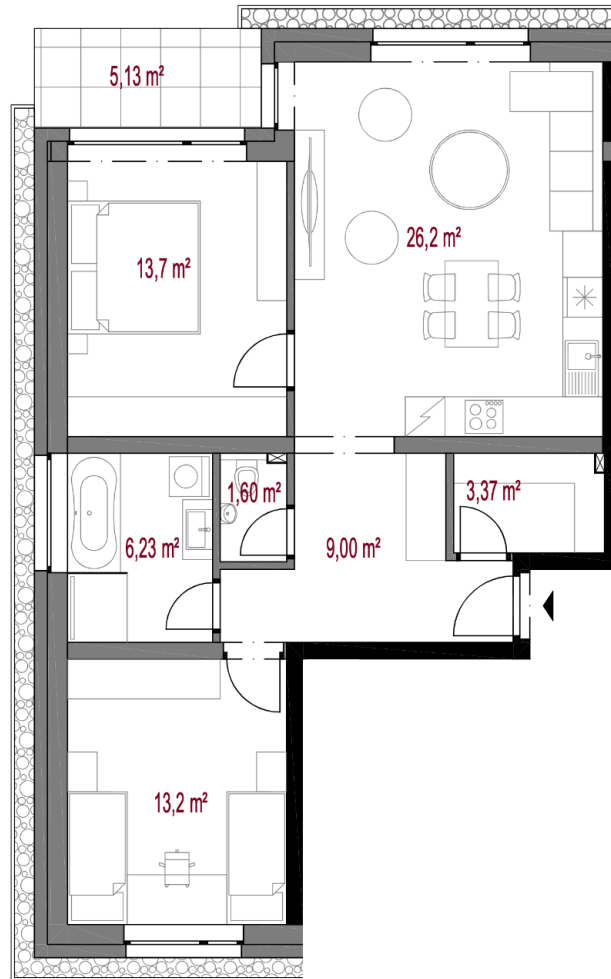

Predpokladané termíny:

Začiatok výstavby: 09/2026

Dokončenie holobytov: 12/2027

Dokončenie štandardov: 01/2028

Kolaudácia: 03/2028

Poschodie: 1
Izby: 3+kk
Výmera interiéru: 73,3 m²

Predsieň: 9,00 m²
Špajza: 3,37 m²
WC: 1,60 m²
Kúpeľňa: 6,23 m²
Izba: 13,2 m²
Izba: 13,7 m²
Obývacia izba s kuchyňou: 26,2 m²
Terasa: 5,13 m²

Celková výmera: 78,43 m²
Výmera záhrady: 97,1 m²

*Všetky výmery sú orientačné a bez plochy pod priečkami. Hrubé rozmery (bez povrchovej úpravy) sú predbežné a môžu sa odlišovať od realizačnej dokumentácie. Zariadenie je ilustračné. Zmeny vyhradené.

Výhradný predaj zabezpečuje:

NEWHOUSE

Technické vybavenie bytov:

Obvodové murivo hr. 30 mm
Vnútorne deliace murivo AKU hr. 25 mm
Vnútorne priečky hr. 11,5 mm
Plastové okná Salamander bluEvolution 82
Rozvody NN
Betónový poter
Vápennocementová omietka
Podlahové teplovodné vykurovanie prostredníctvom TČ
Dlažba na terasách
Video vrátnik
Príprava na exteriérové žalúzie
Rekuperáčna jednotka
Príprava na klimatizáciu
Fotovoltaika
Biela maľovka