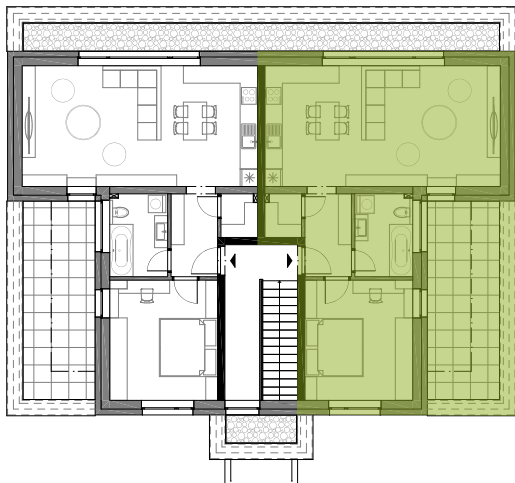

Predpokladané termíny:

Začiatok výstavby:	09/2026
Dokončenie holobytov:	12/2027
Dokončenie štandardov:	01/2028
Kolaudácia:	03/2028

Poschodie:	2
Izby:	2+kk
Výmera Interiéru:	61 m ²

Predsieň:	4,56 m ²
Špajza:	1,85 m ²
Kúpeľňa s WC:	5,68 m ²
Izba:	15,3 m ²
Obývacia izba s kuchyňou:	33,6 m ²
Terasa:	17,2 m ²

Celková výmera:	78,2 m ²
------------------------	---------------------

*Všetky výmery sú orientačné a bez plochy pod priečkami. Hrubé rozmery (bez povrchovej úpravy) sú predbežné a môžu sa odlišovať od realizačnej dokumentácie. Zariadenie je ilustračné. Zmeny vyhradené.

Výhradný predaj zabezpečuje: **NEWHOUSE**

Technické vybavenie bytov:

Obvodové murivo hr. 30 mm
Vnútorne deliace murivo AKU hr. 25 mm
Vnútorne priečky hr. 11,5 mm
Plastové okná Salamander bluEvolution 82
Rozvody NN
Betónový poter
Vápennocementová omietka
Podlahové teplovodné vykurovanie prostredníctvom TČ
Dlažba na terasách
Video vrátnik
Príprava na exteriérové žalúzie
Rekuperáčna jednotka
Príprava na klimatizáciu
Fotovoltaika
Biela maľovka