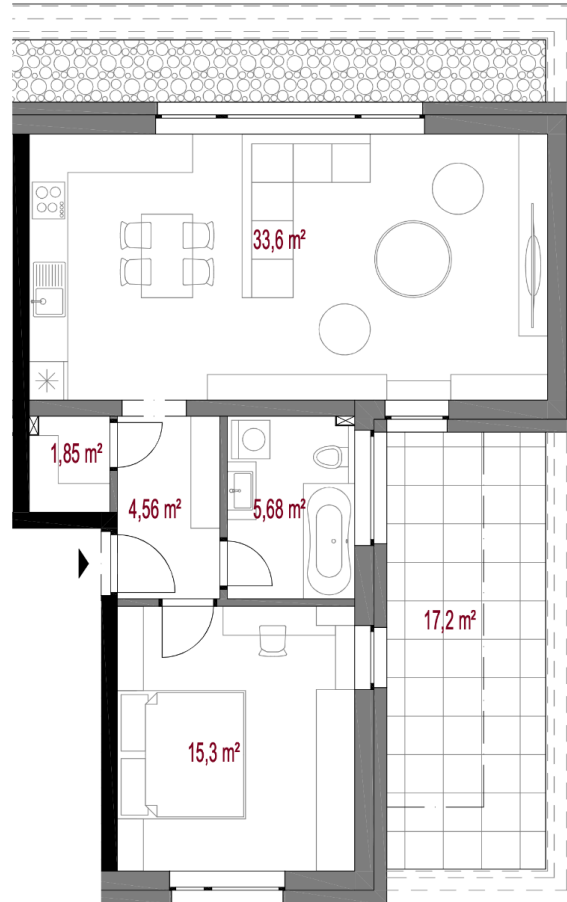

Predpokladané termíny:

Začiatok výstavby:	09/2026
Dokončenie holobytov:	12/2027
Dokončenie štandardov:	01/2028
Kolaudácia:	03/2028

Poschodie:	2
Izby:	2+kk
Výmera Interiéru:	61 m ²

Predsieň:	4,56 m ²
Špajza:	1,85 m ²
Kúpeľňa s WC:	5,68 m ²
Izba:	15,3 m ²
Obývacia izba s kuchyňou:	33,6 m ²
Terasa:	17,2 m ²

Celková výmera:	78,2 m ²
------------------------	---------------------

*Všetky výmery sú orientačné a bez plochy pod priečkami. Hrubé rozmery (bez povrchovej úpravy) sú predbežné a môžu sa odlišovať od realizačnej dokumentácie. Zariadenie je ilustračné. Zmeny vyhradené.