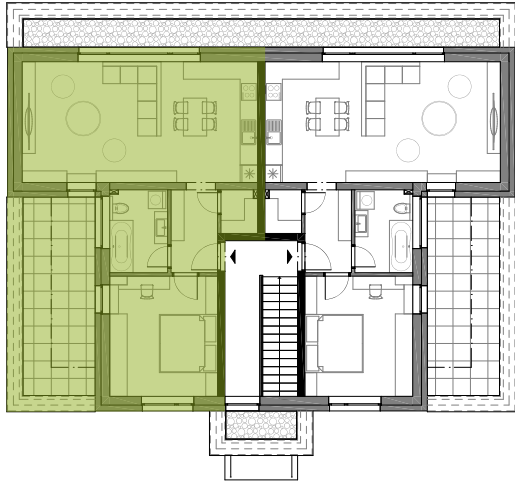

Predpokladané termíny:

Začiatok výstavby:	09/2026
Dokončenie holobytov:	12/2027
Dokončenie štandardov:	01/2028
Kolaudácia:	03/2028

Poschodie:	2
Izby:	2+kk
Výmera Interiéru:	61 m ²

Predsieň:	4,56 m ²
Špajza:	1,85 m ²
Kúpeľňa s WC:	5,68 m ²
Izba:	15,3 m ²
Obývacia izba s kuchyňou:	33,6 m ²
Terasa:	17,2 m ²

Celková výmera:	78,2 m ²
------------------------	---------------------

*Všetky výmery sú orientačné a bez plochy pod priečkami. Hrubé rozmery (bez povrchovej úpravy) sú predbežné a môžu sa odlišovať od realizačnej dokumentácie. Zariadenie je ilustračné. Zmeny vyhradené.

Výhradný predaj zabezpečuje: **NEWHOUSE**

Technické vybavenie bytov:

Obvodové murivo hr. 30 mm
Vnútorne deliace murivo AKU hr. 25 mm
Vnútorne priečky hr. 11,5 mm
Plastové okná Salamander bluEvolution 82
Rozvody NN
Betónový poter
Vápennocementová omietka
Podlahové teplovodné vykurovanie prostredníctvom TČ
Dlažba na terasách
Video vrátnik
Príprava na exteriérové žalúzie
Rekuperáčna jednotka
Príprava na klimatizáciu
Fotovoltaika
Biela maľovka