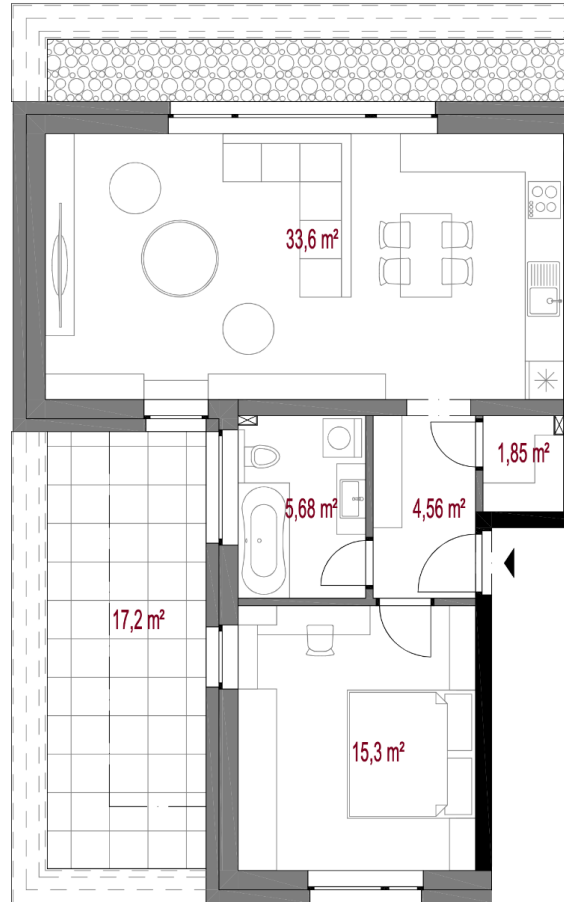

Predpokladané termíny:

Začiatok výstavby:	09/2026
Dokončenie holobytov:	12/2027
Dokončenie štandardov:	01/2028
Kolaudácia:	03/2028

Poschodie:	2
Izby:	2+kk
Výmera Interiéru:	61 m ²

Predsieň:	4,56 m ²
Špajza:	1,85 m ²
Kúpeľňa s WC:	5,68 m ²
Izba:	15,3 m ²
Obývacia izba s kuchyňou:	33,6 m ²
Terasa:	17,2 m ²

Celková výmera:	78,2 m ²
------------------------	---------------------

*Všetky výmery sú orientačné a bez plochy pod priečkami. Hrubé rozmery (bez povrchovej úpravy) sú predbežné a môžu sa odlišovať od realizačnej dokumentácie. Zariadenie je ilustračné. Zmeny vyhradené.