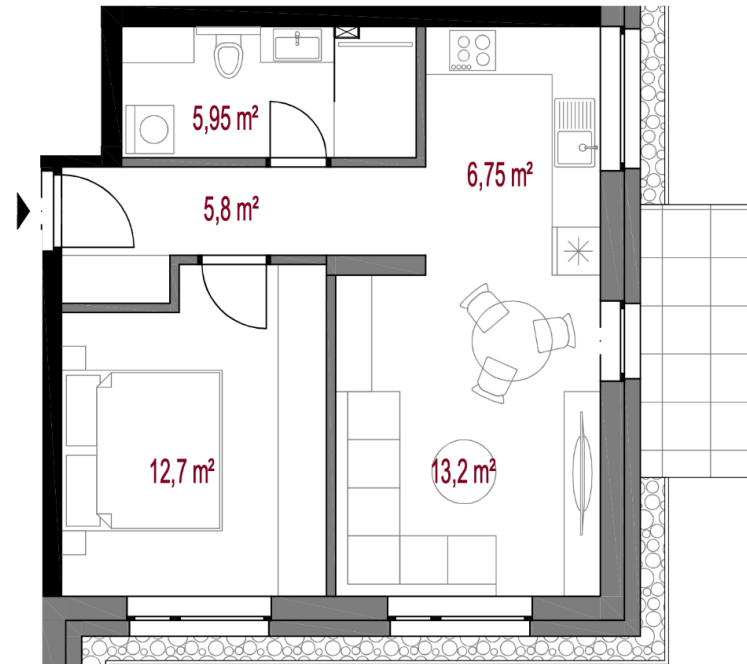

Predpokladané termíny:

Začiatok výstavby: 09/2026

Dokončenie holobytov: 12/2027

Dokončenie štandardov: 01/2028

Kolaudácia: 03/2028

Poschodie: 1
Izby: 2+kk
Výmera interiéru: 44,4 m²

Predsieň: 5,8 m²
Kúpeľňa s WC: 5,95 m²
Izba: 12,7 m²
Obývacia izba s kuchyňou: 19,95 m²
Terasa: 5,10 m²
Kobka: 2,80 m²

Celková výmera: 52,3 m²
Výmera záhrady: 24,1 m²

*Všetky výmery sú orientačné a bez plochy pod priečkami. Hrubé rozmery (bez povrchovej úpravy) sú predbežné a môžu sa odlišovať od realizačnej dokumentácie. Zariadenie je ilustračné. Zmeny vyhradené.