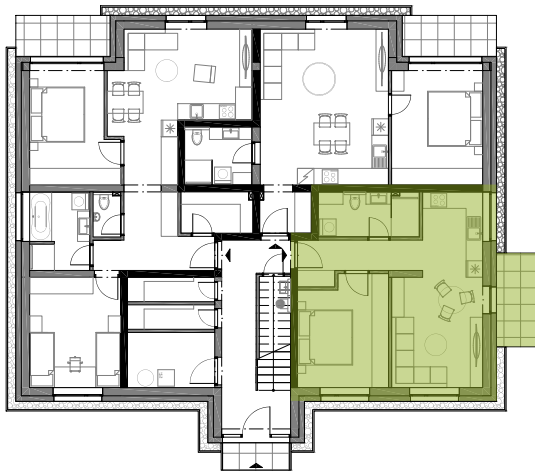

Predpokladané termíny:

Začiatok výstavby: 09/2026

Dokončenie holobytov: 12/2027

Dokončenie štandardov: 01/2028

Kolaudácia: 03/2028

Poschodie: 1
Izby: 2+kk
Výmera interiéru: 44,4 m²

Predsieň: 5,8 m²
Kúpeľňa s WC: 5,95 m²
Izba: 12,7 m²
Obývacia izba s kuchyňou: 19,95 m²
Terasa: 5,10 m²
Kobka: 2,80 m²

Celková výmera: 52,3 m²
Výmera záhrady: 24,1 m²

*Všetky výmery sú orientačné a bez plochy pod priečkami. Hrubé rozmery (bez povrchovej úpravy) sú predbežné a môžu sa odlišovať od realizačnej dokumentácie. Zariadenie je ilustračné. Zmeny vyhradené.