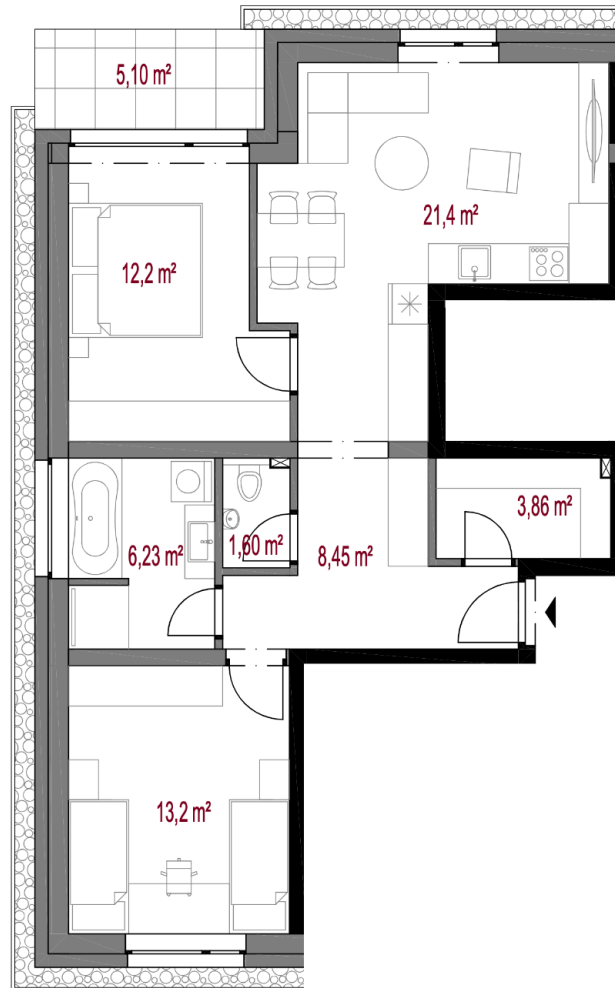

Predpokladané termíny:

Začiatok výstavby: 09/2026

Dokončenie holobytov: 12/2027

Dokončenie štandardov: 01/2028

Kolaudácia: 03/2028

Poschodie: 1
Izby: 3+kk
Výmera interiéru: 66,94 m²

Predsieň: 8,45 m²
Špajza: 3,86 m²
WC: 1,60 m²
Kúpeľňa: 8,45 m²
Izba: 13,2 m²
Izba: 12,2 m²
Obývacia izba s kuchyňou: 21,4 m²
Terasa: 5,10 m²

Celková výmera: 72,04 m²
Výmera záhrady: 97,1 m²

*Všetky výmery sú orientačné a bez plochy pod priečkami. Hrubé rozmery (bez povrchovej úpravy) sú predbežné a môžu sa odlišovať od realizačnej dokumentácie. Zariadenie je ilustračné. Zmeny vyhradené.

Výhradný predaj zabezpečuje:

NEWHOUSE

Technické vybavenie bytov:

Obvodové murivo hr. 30 mm
Vnútorne deliace murivo AKU hr. 25 mm
Vnútorne priečky hr. 11,5 mm
Plastové okná Salamander bluEvolution 82
Rozvody NN
Betónový poter
Vápennocementová omietka
Podlahové teplovodné vykurovanie prostredníctvom TČ
Dlažba na terasách
Video vrátnik
Príprava na exteriérové žalúzie
Rekuperáčna jednotka
Príprava na klimatizáciu
Fotovoltika
Biela maľovka