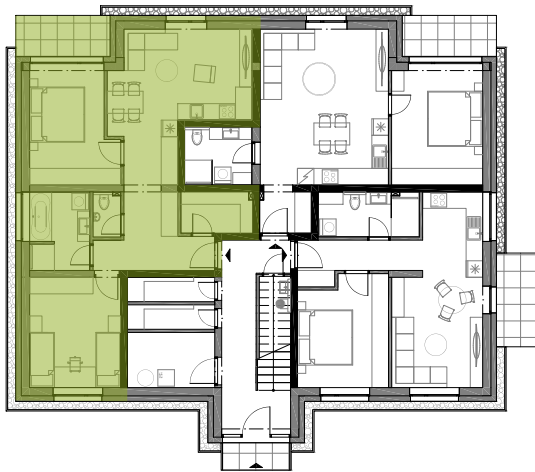

Predpokladané termíny:

Začiatok výstavby: 09/2026

Dokončenie holobytov: 12/2027

Dokončenie štandardov: 01/2028

Kolaudácia: 03/2028

Poschodie: 1
Izby: 3+kk
Výmera interiéru: 66,94 m²

Predsieň: 8,45 m²
Špajza: 3,86 m²
WC: 1,60 m²
Kúpeľňa: 8,45 m²
Izba: 13,2 m²
Izba: 12,2 m²
Obývacia izba s kuchyňou: 21,4 m²
Terasa: 5,10 m²

Celková výmera: 72,04 m²
Výmera záhrady: 97,1 m²

*Všetky výmery sú orientačné a bez plochy pod priečkami. Hrubé rozmery (bez povrchovej úpravy) sú predbežné a môžu sa odlišovať od realizačnej dokumentácie. Zariadenie je ilustračné. Zmeny vyhradené.