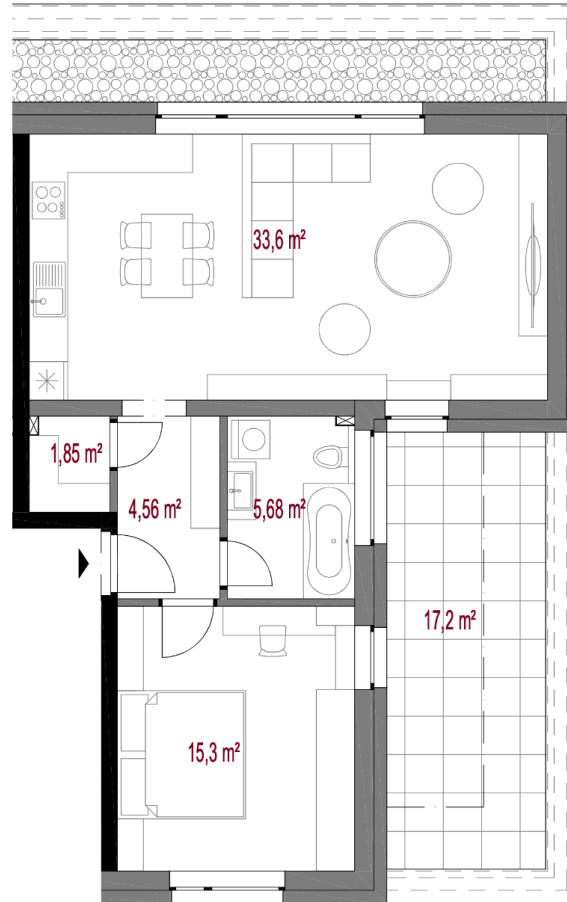

Predpokladané termíny:

Začiatok výstavby:	09/2026
Dokončenie holobytov:	12/2027
Dokončenie štandardov:	01/2028
Kolaudácia:	03/2028

Poschodie:	2
Izby:	2+kk
Výmera Interiéru:	61 m ²

Predsieň:	4,56 m ²
Špajza:	1,85 m ²
Kúpeľňa s WC:	5,68 m ²
Izba:	15,3 m ²
Obývacia izba s kuchyňou:	33,6 m ²
Terasa:	17,2 m ²

Celková výmera:	78,2 m ²
------------------------	---------------------

*Všetky výmery sú orientačné a bez plochy pod priečkami. Hrubé rozmery (bez povrchovej úpravy) sú predbežné a môžu sa odlišovať od realizačnej dokumentácie. Zariadenie je ilustračné. Zmeny vyhradené.

Výhradný predaj zabezpečuje:

NEWHOUSE

Technické vybavenie bytov:

Obvodové murivo hr. 30 mm
Vnútorne deliace murivo AKU hr. 25 mm
Vnútorne priečky hr. 11,5 mm
Plastové okná Salamander bluEvolution 82
Rozvody NN
Betónový poter
Vápennocementová omietka
Podlahové teplovodné vykurovanie prostredníctvom TČ
Dlažba na terasách
Video vrátnik
Príprava na exteriérové žalúzie
Rekuperáčna jednotka
Príprava na klimatizáciu
Fotovoltaika
Biela maľovka