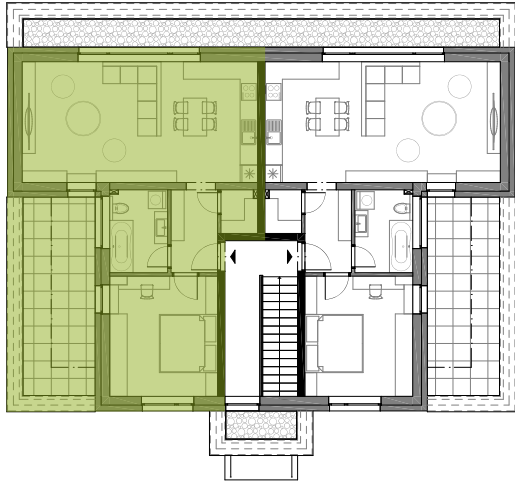

Predpokladané termíny:

Začiatok výstavby:	09/2026
Dokončenie holobytov:	12/2027
Dokončenie štandardov:	01/2028
Kolaudácia:	03/2028

Poschodie:	2
Izby:	2+kk
Výmera Interiéru:	61 m ²

Predsieň:	4,56 m ²
Špajza:	1,85 m ²
Kúpeľňa s WC:	5,68 m ²
Izba:	15,3 m ²
Obývacia izba s kuchyňou:	33,6 m ²
Terasa:	17,2 m ²

Celková výmera:	78,2 m ²
------------------------	---------------------

*Všetky výmery sú orientačné a bez plochy pod priečkami. Hrubé rozmery (bez povrchovej úpravy) sú predbežné a môžu sa odlišovať od realizačnej dokumentácie. Zariadenie je ilustračné. Zmeny vyhradené.

Výhradný predaj zabezpečuje:

NEWHOUSE

Technické vybavenie bytov:

Obvodové murivo hr. 30 mm
Vnútorne deliace murivo AKU hr. 25 mm
Vnútorne priečky hr. 11,5 mm
Plastové okná Salamander bluEvolution 82
Rozvody NN
Betónový poter
Vápennocementová omietka
Podlahové teplovodné vykurovanie prostredníctvom TČ
Dlažba na terasách
Video vrátnik
Príprava na exteriérové žalúzie
Rekuperáčna jednotka
Príprava na klimatizáciu
Fotovoltaika
Biela maľovka