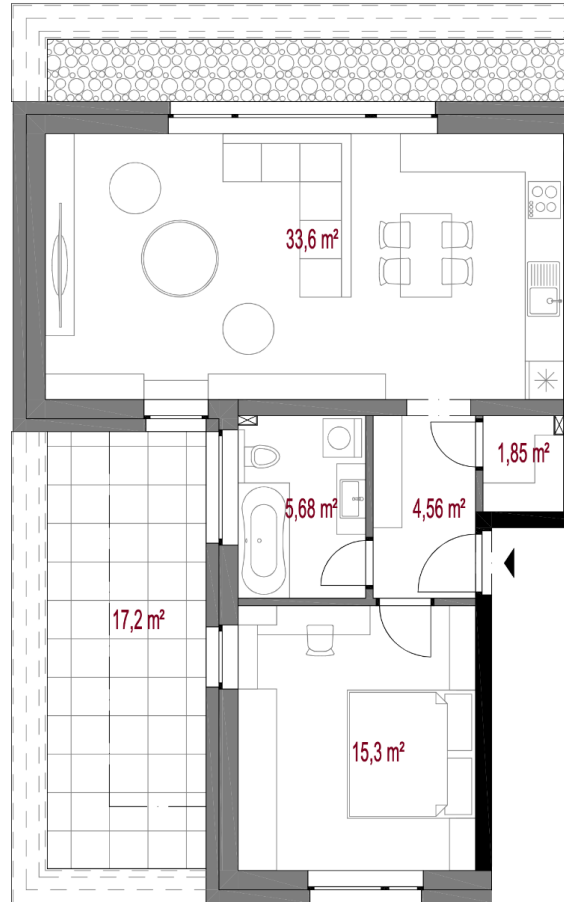

Predpokladané termíny:

Začiatok výstavby:	09/2026
Dokončenie holobytov:	12/2027
Dokončenie štandardov:	01/2028
Kolaudácia:	03/2028

Poschodie:	2
Izby:	2+kk
Výmera Interiéru:	61 m ²

Predsieň:	4,56 m ²
Špajza:	1,85 m ²
Kúpeľňa s WC:	5,68 m ²
Izba:	15,3 m ²
Obývacia izba s kuchyňou:	33,6 m ²
Terasa:	17,2 m ²

Celková výmera:	78,2 m ²
------------------------	---------------------

*Všetky výmery sú orientačné a bez plochy pod priečkami. Hrubé rozmery (bez povrchovej úpravy) sú predbežné a môžu sa odlišovať od realizačnej dokumentácie. Zariadenie je ilustračné. Zmeny vyhradené.

Výhradný predaj zabezpečuje:

NEWHOUSE

Technické vybavenie bytov:

Obvodové murivo hr. 30 mm
Vnútorne deliace murivo AKU hr. 25 mm
Vnútorne priečky hr. 11,5 mm
Plastové okná Salamander bluEvolution 82
Rozvody NN
Betónový poter
Vápennocementová omietka
Podlahové teplovodné vykurovanie prostredníctvom TČ
Dlažba na terasách
Video vrátnik
Príprava na exteriérové žalúzie
Rekuperáčna jednotka
Príprava na klimatizáciu
Fotovoltaika
Biela maľovka