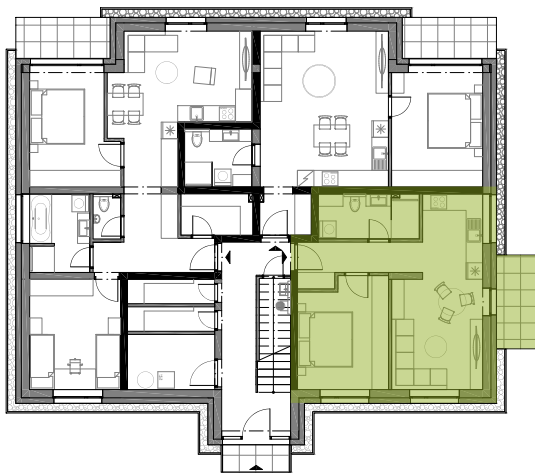

Predpokladané termíny:

Začiatok výstavby: 09/2026

Dokončenie holobytov: 12/2027

Dokončenie štandardov: 01/2028

Kolaudácia: 03/2028

Poschodie: 1
Izby: 2+kk
Výmera interiéru: 44,4 m²

Predsieň: 5,8 m²
Kúpeľňa s WC: 5,95 m²
Izba: 12,7 m²
Obývacia izba s kuchyňou: 19,95 m²
Terasa: 5,10 m²
Kobka: 2,80 m²

Celková výmera: 52,3 m²
Výmera záhrady: 44,3 m²

*Všetky výmery sú orientačné a bez plochy pod priečkami. Hrubé rozmery (bez povrchovej úpravy) sú predbežné a môžu sa odlišovať od realizačnej dokumentácie. Zariadenie je ilustračné. Zmeny vyhradené.