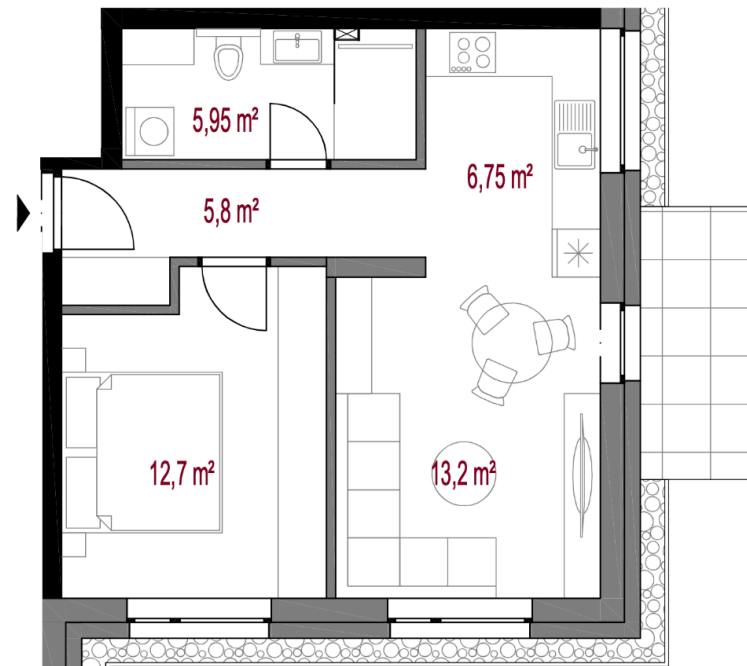

Predpokladané termíny:

Začiatok výstavby: 09/2026

Dokončenie holobytov: 12/2027

Dokončenie štandardov: 01/2028

Kolaudácia: 03/2028

Poschodie: 1
Izby: 2+kk
Výmera interiéru: 44,4 m²

Predsieň: 5,8 m²
Kúpeľňa s WC: 5,95 m²
Izba: 12,7 m²
Obývacia izba s kuchyňou: 19,95 m²
Terasa: 5,10 m²
Kobka: 2,80 m²

Celková výmera: 52,3 m²
Výmera záhrady: 44,3 m²

*Všetky výmery sú orientačné a bez plochy pod priečkami. Hrubé rozmery (bez povrchovej úpravy) sú predbežné a môžu sa odlišovať od realizačnej dokumentácie. Zariadenie je ilustračné. Zmeny vyhradené.