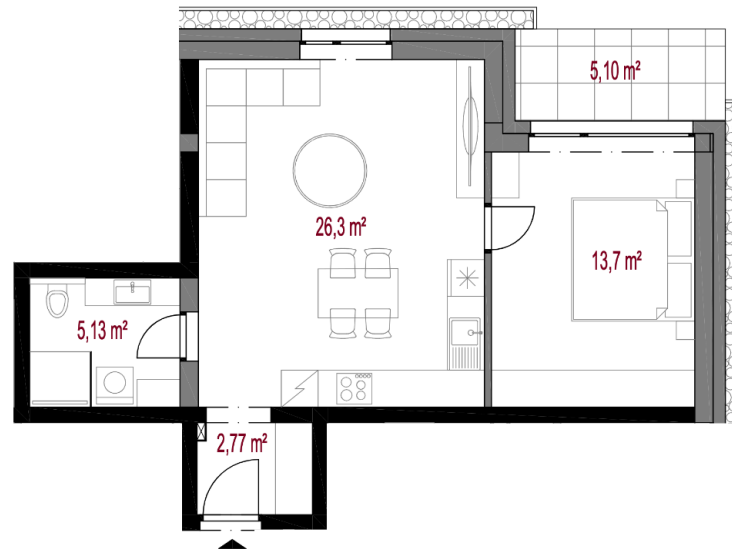

Predpokladané termíny:

Začiatok výstavby: 09/2026

Dokončenie holobytov: 12/2027

Dokončenie štandardov: 01/2028

Kolaudácia: 03/2028

Poschodie: 1
Izby: 2+kk
Výmera interiéru: 47,9 m²

Predsieň: 2,77 m²
Kúpeľňa s WC: 5,13 m²
Izba: 13,7 m²
Obývacia izba s kuchyňou: 26,3 m²
Terasa: 5,10 m²
Kobka: 2,80 m²

Celková výmera: 55,8 m²
Výmera záhrady: 63,9 m²

*Všetky výmery sú orientačné a bez plochy pod priečkami. Hrubé rozmery (bez povrchovej úpravy) sú predbežné a môžu sa odlišovať od realizačnej dokumentácie. Zariadenie je ilustračné. Zmeny vyhradené.