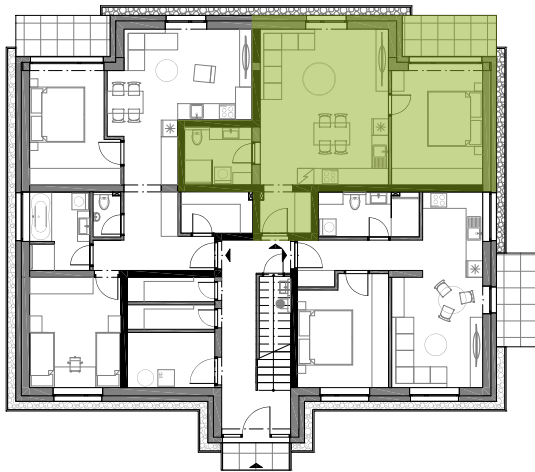

Predpokladané termíny:

Začiatok výstavby: 09/2026

Dokončenie holobytov: 12/2027

Dokončenie štandardov: 01/2028

Kolaudácia: 03/2028

Poschodie: 1
Izby: 2+kk
Výmera interiéru: 47,9 m²

Predsieň: 2,77 m²
Kúpeľňa s WC: 5,13 m²
Izba: 13,7 m²
Obývacia izba s kuchyňou: 26,3 m²
Terasa: 5,10 m²
Kobka: 2,80 m²

Celková výmera: 55,8 m²
Výmera záhrady: 63,9 m²

*Všetky výmery sú orientačné a bez plochy pod priečkami. Hrubé rozmery (bez povrchovej úpravy) sú predbežné a môžu sa odlišovať od realizačnej dokumentácie. Zariadenie je ilustračné. Zmeny vyhradené.