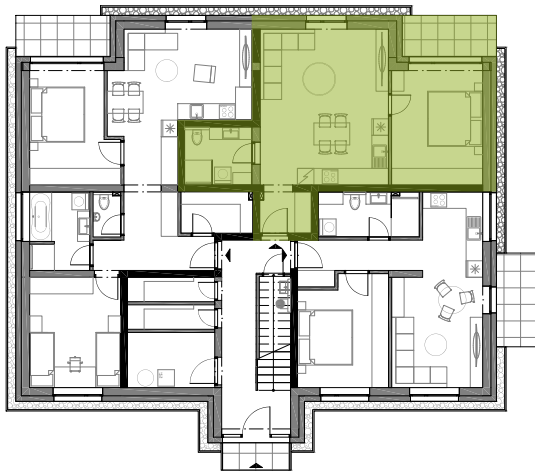

Predpokladané termíny:

Začiatok výstavby: 09/2026
Dokončenie holobytov: 12/2027
Dokončenie štandardov: 01/2028

Kolaudácia: 03/2028

Poschodie: 1
Izby: 2+kk
Výmera interiéru: 47,9 m²

Predsieň: 2,77 m²
Kúpeľňa s WC: 5,13 m²
Izba: 13,7 m²
Obývacia izba s kuchyňou: 26,3 m²
Terasa: 5,10 m²
Kobka: 2,80 m²

Celková výmera: 55,8 m²
Výmera záhrady: 63,9 m²

*Všetky výmery sú orientačné a bez plochy pod priečkami. Hrubé rozmery (bez povrchovej úpravy) sú predbežné a môžu sa odlišovať od realizačnej dokumentácie. Zariadenie je ilustračné. Zmeny vyhradené.