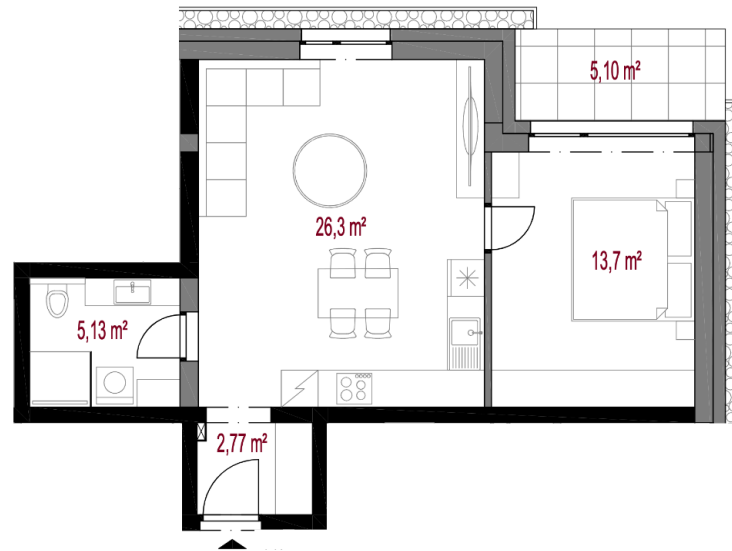

Predpokladané termíny:

Začiatok výstavby: 09/2026
Dokončenie holobytov: 12/2027
Dokončenie štandardov: 01/2028

Kolaudácia: 03/2028

Poschodie: 1
Izby: 2+kk
Výmera interiéru: 47,9 m²

Predsieň: 2,77 m²
Kúpeľňa s WC: 5,13 m²
Izba: 13,7 m²
Obývacia izba s kuchyňou: 26,3 m²
Terasa: 5,10 m²
Kobka: 2,80 m²

Celková výmera: 55,8 m²
Výmera záhrady: 63,9 m²

*Všetky výmery sú orientačné a bez plochy pod priečkami. Hrubé rozmery (bez povrchovej úpravy) sú predbežné a môžu sa odlišovať od realizačnej dokumentácie. Zariadenie je ilustračné. Zmeny vyhradené.