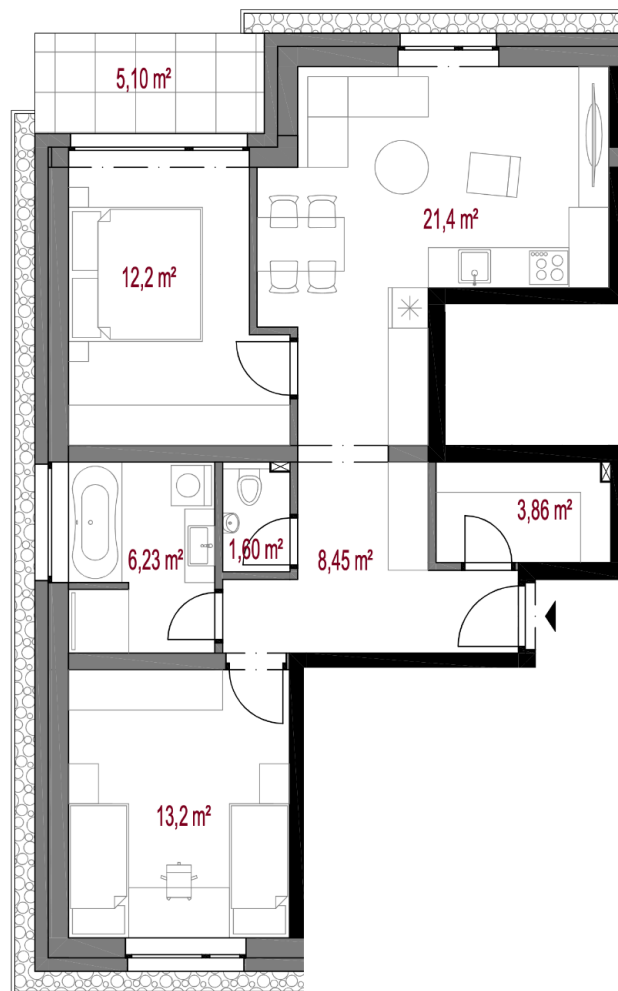

Predpokladané termíny:

Začiatok výstavby: 09/2026

Dokončenie holobytov: 12/2027

Dokončenie štandardov: 01/2028

Kolaudácia: 03/2028

Poschodie: 1
Izby: 3+kk
Výmera interiéru: 66,94 m²

Predsieň: 8,45 m²
Špajza: 3,86 m²
WC: 1,60 m²
Kúpeľňa: 8,45 m²
Izba: 13,2 m²
Izba: 12,2 m²
Obývacia izba s kuchyňou: 21,4 m²
Terasa: 5,10 m²

Celková výmera: 72,04 m²
Výmera záhrady: 76,5 m²

*Všetky výmery sú orientačné a bez plochy pod priečkami. Hrubé rozmery (bez povrchovej úpravy) sú predbežné a môžu sa odlišovať od realizačnej dokumentácie. Zariadenie je ilustračné. Zmeny vyhradené.

Výhradný predaj zabezpečuje:

NEWHOUSE

Technické vybavenie bytov:

Obvodové murivo hr. 30 mm
Vnútorne deliace murivo AKU hr. 25 mm
Vnútorne priečky hr. 11,5 mm
Plastové okná Salamander bluEvolution 82
Rozvody NN
Betónový poter
Vápennocementová omietka
Podlahové teplovodné vykurovanie prostredníctvom TČ
Dlažba na terasách
Video vrátnik
Príprava na exteriérové žalúzie
Rekuperáčna jednotka
Príprava na klimatizáciu
Fotovoltaika
Biela maľovka