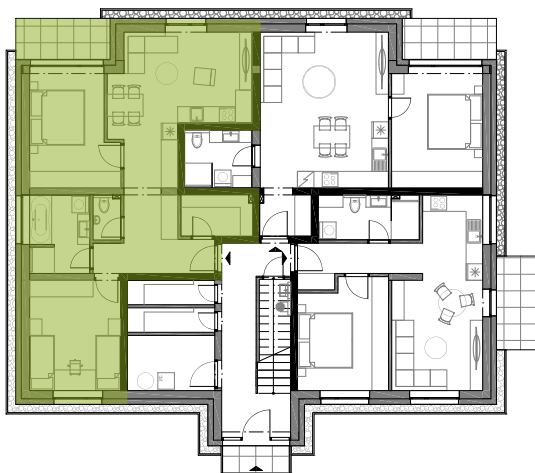

Predpokladané termíny:

Začiatok výstavby: 09/2026

Dokončenie holobytov: 12/2027

Dokončenie štandardov: 01/2028

Kolaudácia: 03/2028

Poschodie: 1
Izby: 3+kk
Výmera interiéru: 66,94 m²

Predsieň: 8,45 m²
Špajza: 3,86 m²
WC: 1,60 m²
Kúpeľňa: 8,45 m²
Izba: 13,2 m²
Izba: 12,2 m²
Obývacia izba s kuchyňou: 21,4 m²
Terasa: 5,10 m²

Celková výmera: 72,04 m²
Výmera záhrady: 76,5 m²

*Všetky výmery sú orientačné a bez plochy pod priečkami. Hrubé rozmery (bez povrchovej úpravy) sú predbežné a môžu sa odlišovať od realizačnej dokumentácie. Zariadenie je ilustračné. Zmeny vyhradené.